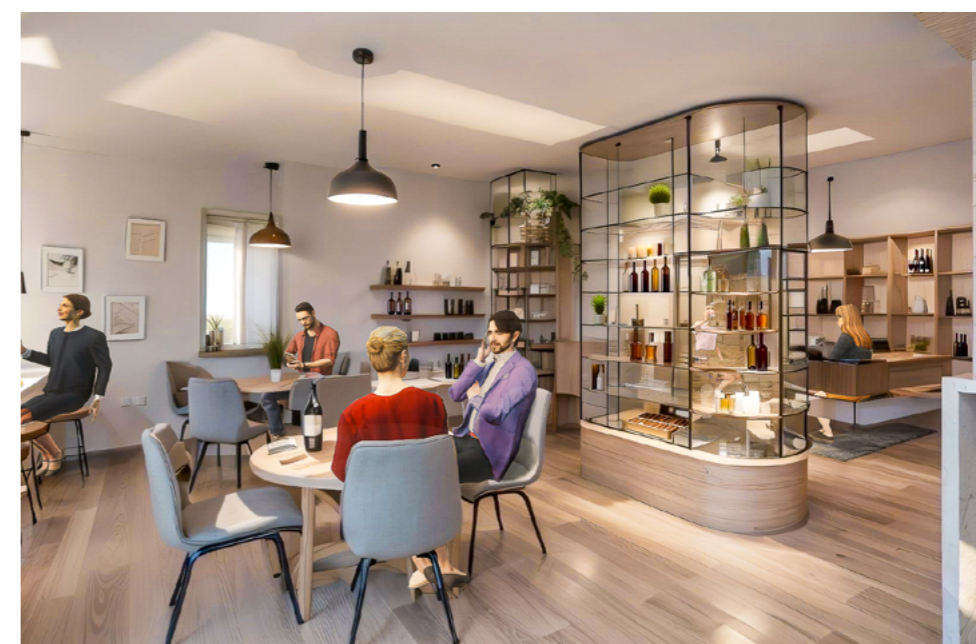

LOCAL COMMERCIAL À LOUER À PARTIR DE FIN 2026

Surface commerciale : 148 m²
Surface terrasse : 11 m²

RENSEIGNEMENTS

T : 2363 0051-1

@ : technique@useldeng.lu

Rez de chaussée

1:100

- - - Commerce 148 m²
- //// Surface espace de vente 77 m²
- - - Terrasse 11 m²