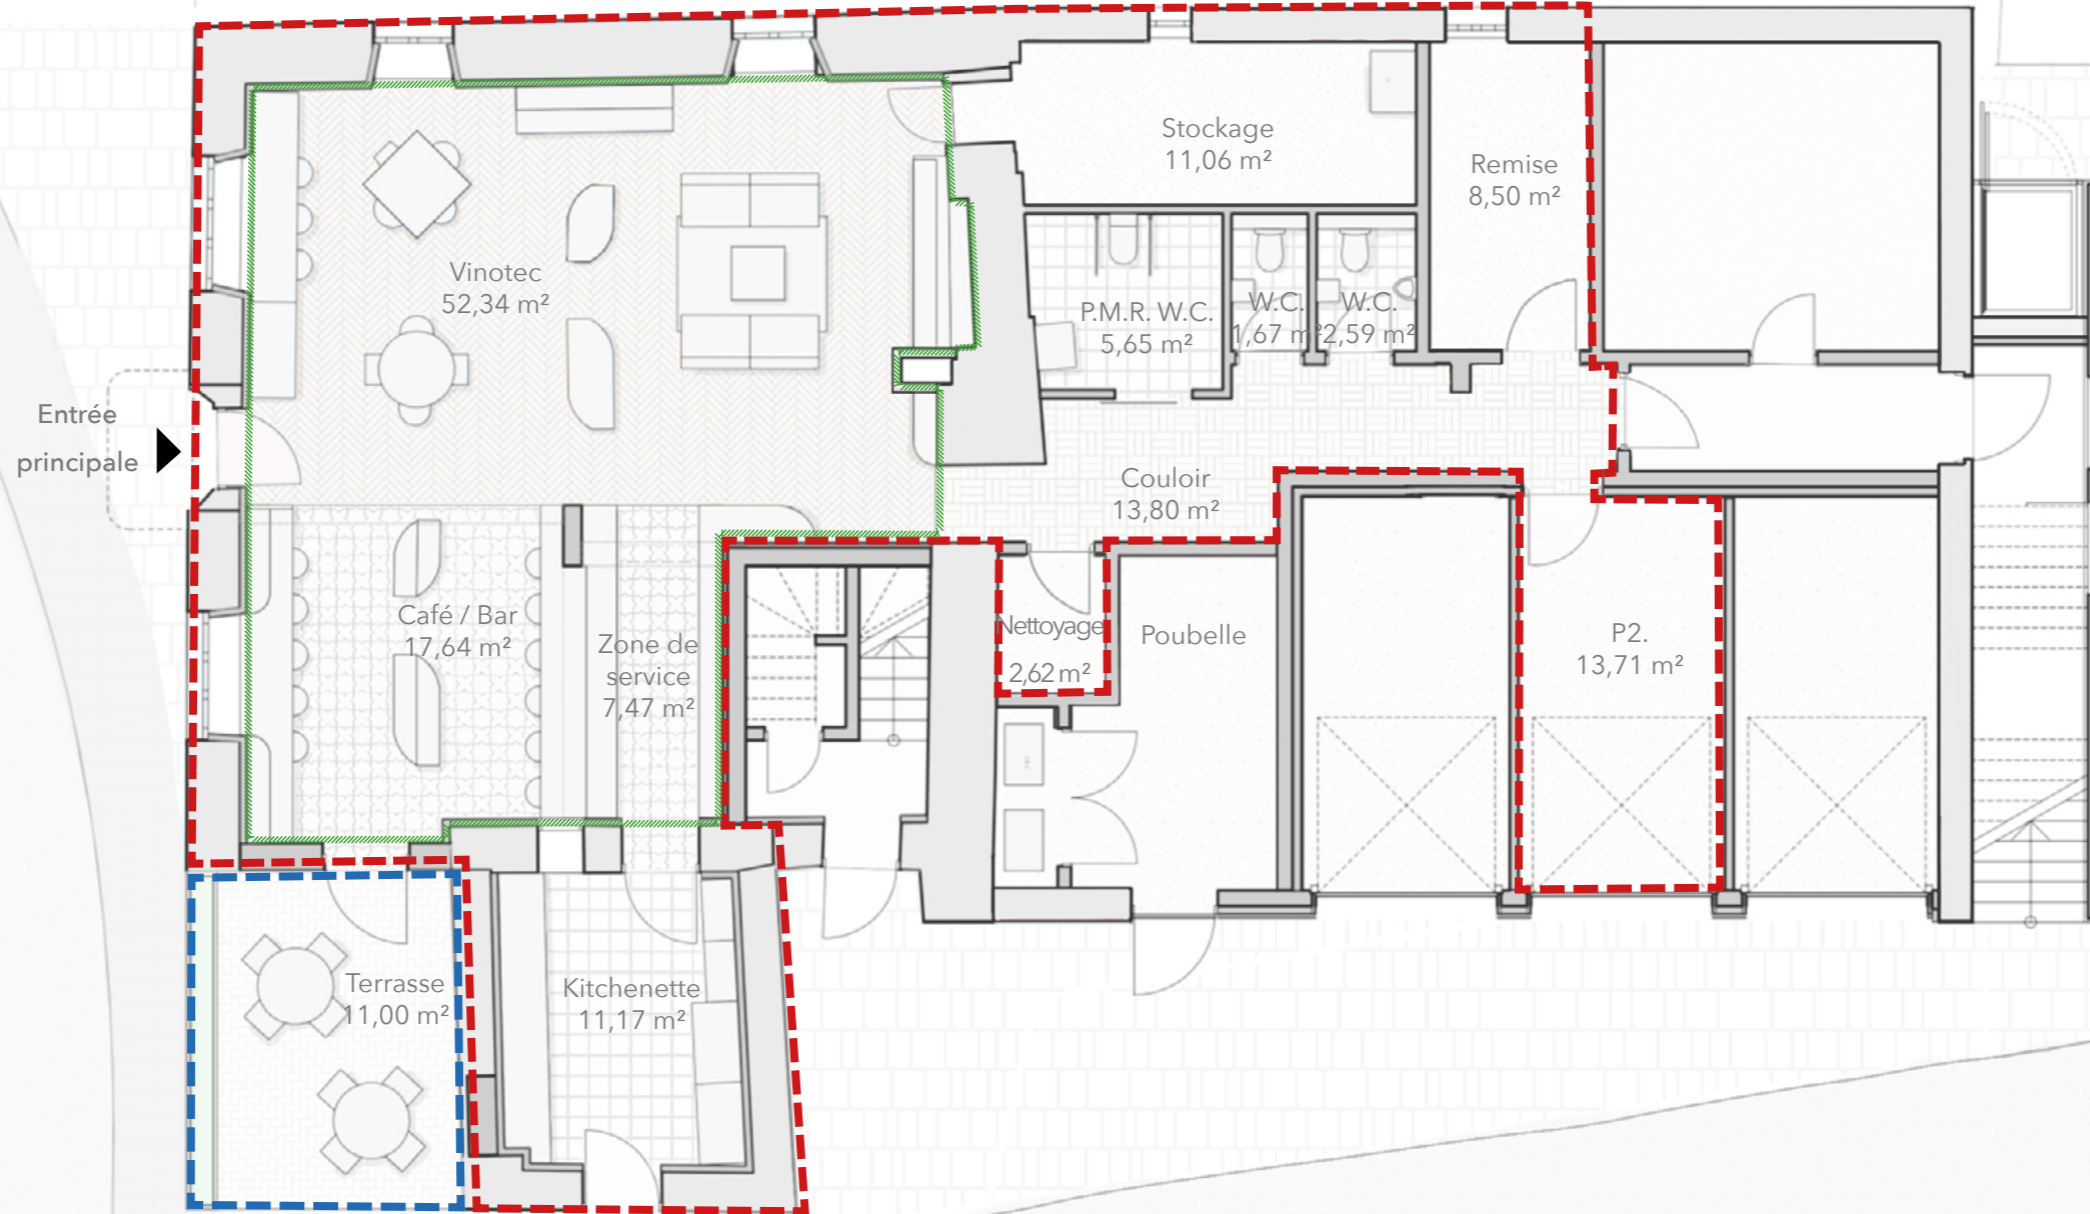

LOCAL COMMERCIAL À LOUER À PARTIR DE FIN 2026

Surface commerciale : 148 m²
Surface terrasse : 11 m²

RENSEIGNEMENTS

T : 2363 0051-1

@ : technique@useldeng.lu

Rez de chaussée

1:100

- - - Commerce 148 m²
- //// Surface espace de vente 77 m²
- - - Terrasse 11 m²