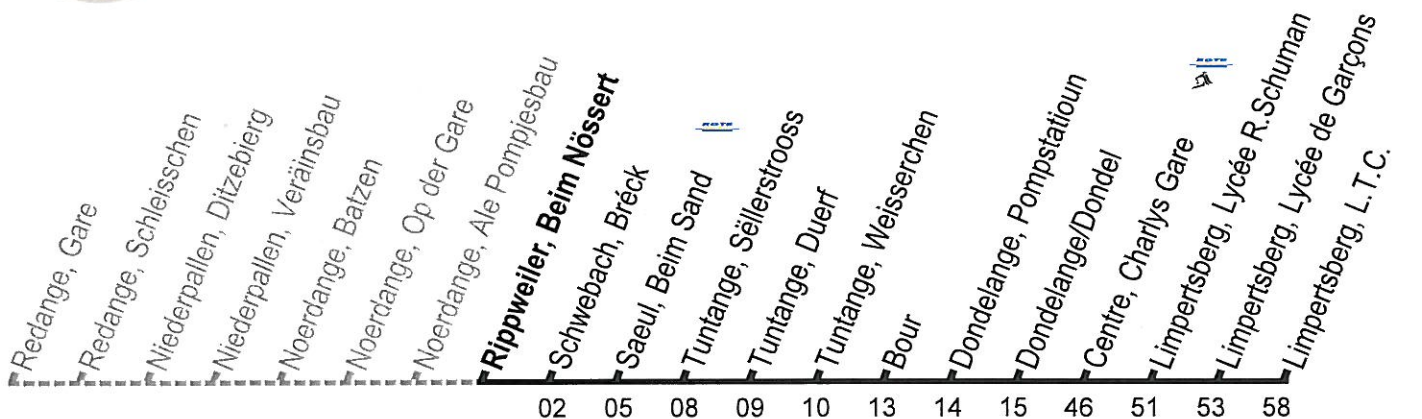

Limpertsberg, L.T.C.

course scolaire / Schulbus

RGTR
Rippweiler, Beim Nössert

16082001

Minutes/Minuten

Lu-Ve / Mo-Fr

06	47^a 50^b

Call Center
24 65 24 65
www.mobilitéit.lu

Heures d'ouverture:
Öffnungszeiten:
lu - ve / Mo - Fr 6h 00 - 21h 00
sa - di & jours fériés / Sa - So
& Feiertage 8h 00 - 20h 00

Tarif national:
Nationale Tarife:
1 jour / 1 Tag: 4 €
2 hrs / 2 Std: 2 €

mobilitéit.lu
Smartphone
APP