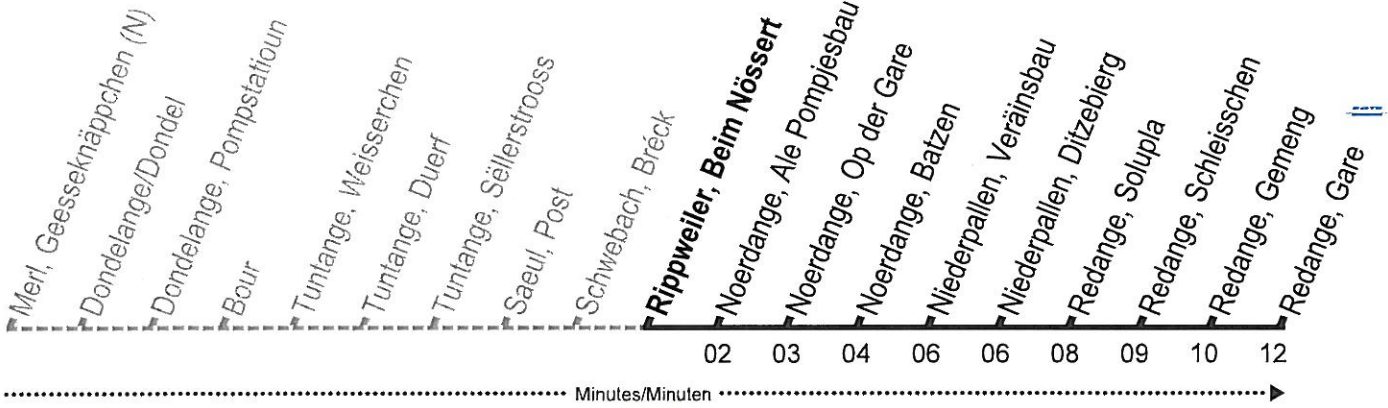

266

Redange, Gare

course scolaire / Schulbus

Lu-Ve / Mo-Fr

12	24^a
13	31^a
14	36^c
15	06^d
16	14^b 31^b

Minutes/Minuten

510