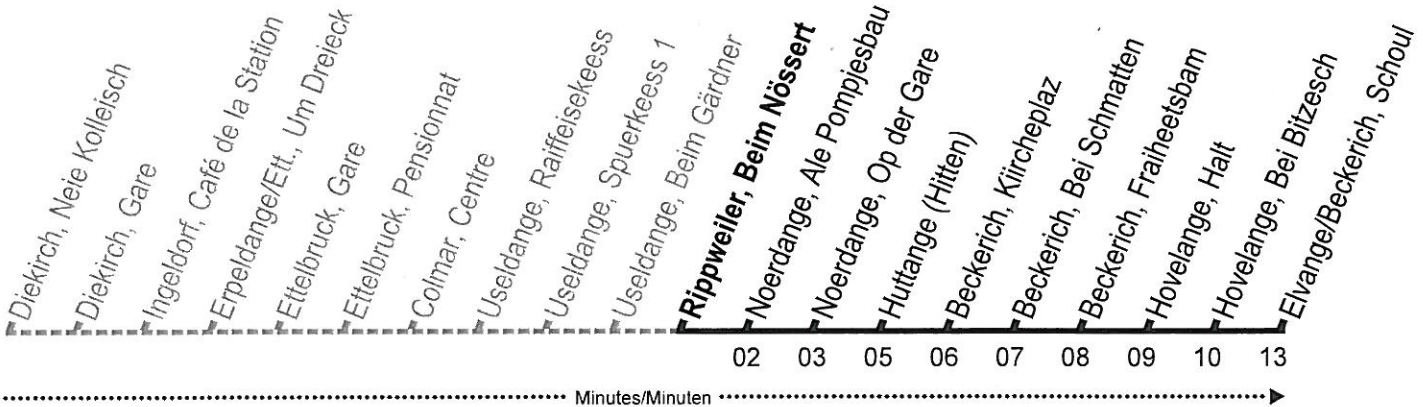

Elvange/Beckerich, Schoul

Lu-Ve / Mo-Fr

06	39
toutes les / alle 60 min.	
14	39
15	39^a
toutes les / alle 60 min.	
17	39^a
18	39
toutes les / alle 60 min.	
21	39

Sa

06	39
toutes les / alle 60 min.	
14	39
15	39^a
toutes les / alle 60 min.	
17	39^a
18	39
toutes les / alle 60 min.	
21	39

Di, fé. / So, Feiert.

09	13
11	13
13	13
15	13
17	13
19	13

a. à Elvange/Schoul correspondance avec la ligne 250 vers Luxembourg

Minutes/Minuten

Call Center
24 65 24 65
www.mobiliteit.lu

Heures d'ouverture:
Öffnungszeiten:
lu - ve / Mo - Fr 6h 00 - 21h 00
sa - di & jours fériés / Sa - So
& Feiertage 8h 00 - 20h 00

Tarif national:
Nationale Tarife:
1 jour / 1 Tag : 4 €
2 hrs / 2 Std: 2 €

mobilité.lu
Smartphone
APP