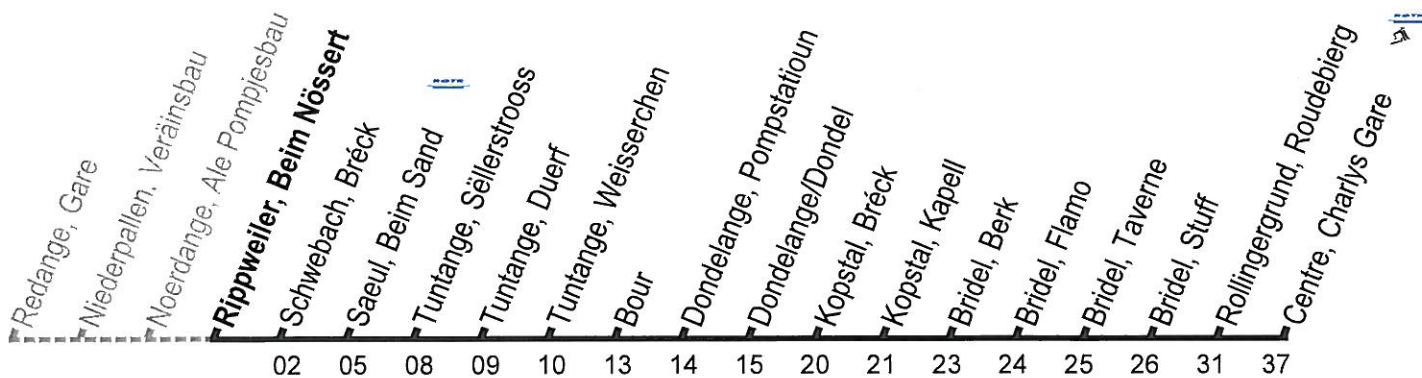

265

Centre, Charlys Gare

RGTR
Rippweiler, Beim Nössert

16082001

Minutes/Minuten

Lu-Ve / Mo-Fr

05	00^a
06	00 45
07	00^b 30
08	00
toutes les / alle 60 min.	
16	00
17	00^b
18	00
toutes les / alle 60 min.	
22	00

Sa

05	00^a
06	00 45
07	00^b 30
08	00
toutes les / alle 60 min.	
16	00
17	00^b
18	00
toutes les / alle 60 min.	
22	00

Di, féer. / So, Feiert.

10	00
13	00
16	00
19	00

266