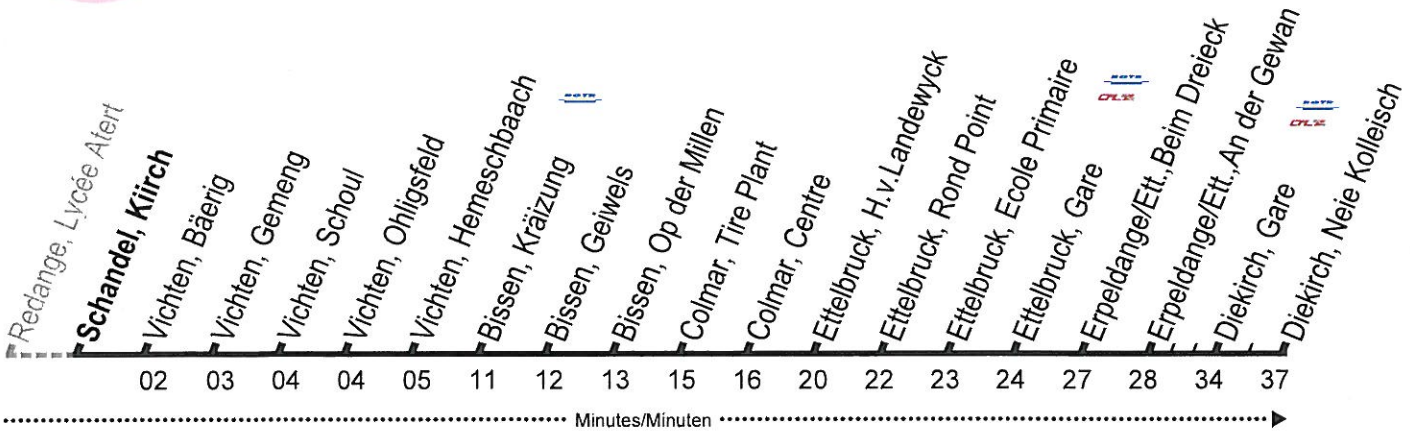

518

Diekirch, Neie Kolleisch

Lu-Ve / Mo-Fr

Sa

07	12^a
09	10^b
11	10
13	10
15	18
17	10^b

07	12^a
09	10^b
11	10
13	10
15	18
17	10^b

a. à Vichten-Schoul correspondance avec la ligne 519 de Mertzig
b. Tracé différent, terminus / abweichende Route, Endst. Ettelbruck, Gare

584