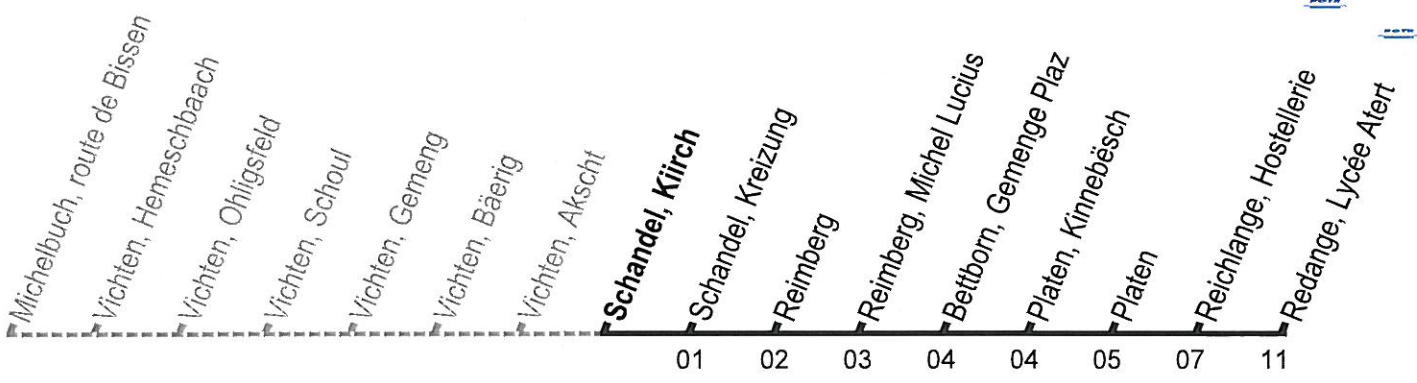

Redange, Lycée Atert

course scolaire / Schulbus

ROTR 20160511 DSCV1

Minutes/Minuten

Lu-Ve / Mo-Fr

07	34^a
13	34^b

a. pas/nicht Lu./Mo., Ma./Di.; pas pendant les vacances scolaires/nicht während den Schullferien
b. pas/nicht Lu./Mo., Ma./Di., Ve./Fr.; pas pendant les vacances scolaires/nicht während den Schullferien

Call Center 24 65 24 65
www.mobilitéit.lu

Heures d'ouverture:
Öffnungszeiten:
lu - ve / Mo - Fr 6h 00 - 21h 00
sa - di & jours fériés / Sa - So & Feiertage 8h 00 - 20h 00

Tarif national:
Nationale Tarife:
1 jour / 1 Tag : 4 €
2 hrs / 2 Std: 2 €