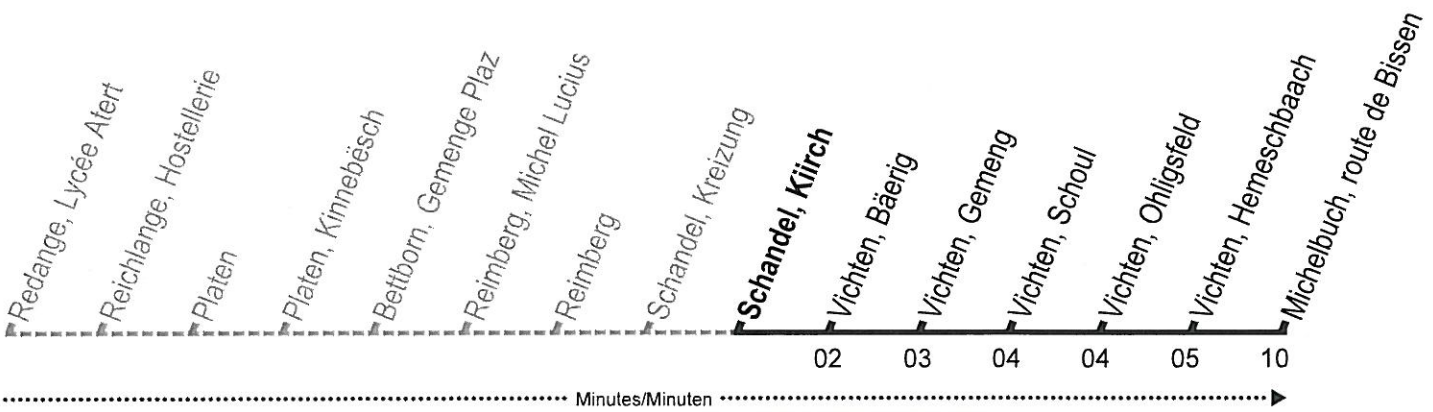

Michelbuch, route de Bissen

course scolaire / Schulbus

Lu-Ve / Mo-Fr

12	35^a
15	50^b

a. pas/nicht Lu./Mo., Ma./Di.; pas pendant les vacances scolaires/nicht während den Schulferien
b. pas/nicht Lu./Mo., Ma./Di., Ve./Fr.; pas pendant les vacances scolaires/nicht während den Schulferien

Call Center
24 65 24 65
www.mobilitéit.lu

Heures d'ouverture:
Öffnungszeiten:
lu - ve / Mo - Fr 6h 00 - 21h 00
sa - di & jours fériés / Sa - So
& Feiertage 8h 00 - 20h 00

Tarif national:
Nationale Tarife:
1 jour / 1 Tag : 4 €
2 hrs / 2 Std: 2 €