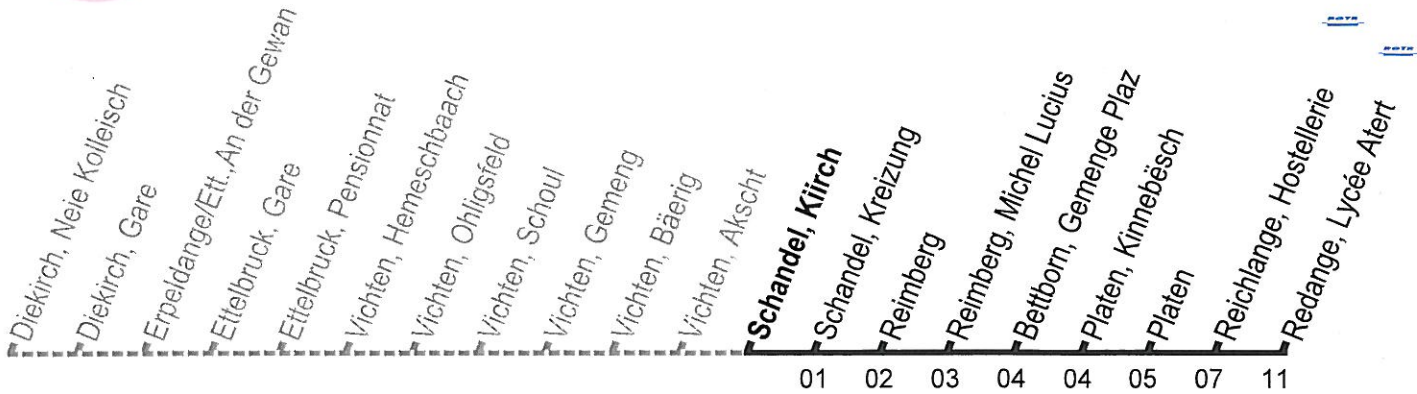

518

Redange, Lycée Atert

ROTR 20160511 DSCV1

Minutes/Minuten

Lu-Ve / Mo-Fr

08	38
10	38
12	38
14	55
15	20^a 38^b
16	38
toutes les / alle 60 min.	
18	38

Sa

08	38
10	38
12	38
14	55
16	38
toutes les / alle 60 min.	
18	38

a. pas/nicht Lu./Mo., Ma./Di.; pas pendant les vacances scolaires/nicht während den Schullferien
b. Tracé différent, terminus / abweichende Route, Endst. Reimberg

584