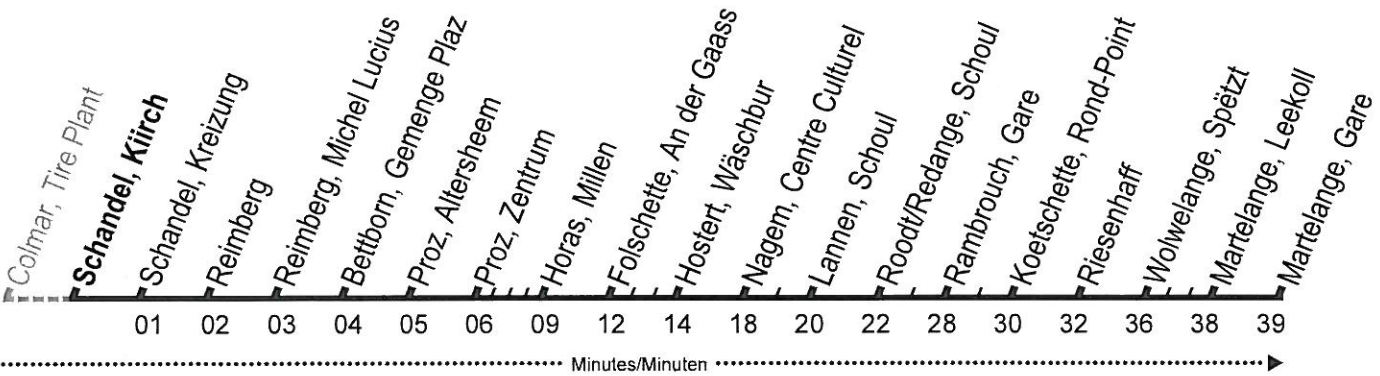

Martelange, Gare

Lu-Ve / Mo-Fr

06 30^a
 14 30
 22 30

Sa

06 30
 14 30
 22 30

Di, fér. / So, Feiert.

06 30

Autres arrêts / Andere Haltestellen
 Proz, Folschterstrooss
 Proz, Brakegaertchen
 Horas
 Folschette, Op der Plaz
 Hostert, Folschterwee
 Nagem, Pompstacoun
 Rambrouch, Am Brill
 Rambrouch, Schlass
 Wolwelage, Kiosk
 Wolwelage, Ennescht Duerf

Valable à partir de / Gültig ab 01.06.2015

Données à titre indicatif / Angaben ohne Gewähr

Date d'impression / Druckdatum 27.05.2015

a. Ma./Di. - Ve./Fr.

Call Center
 24 65 24 65
 www.mobiliteit.lu

Heures d'ouverture:
 Öffnungszeiten:
 lu - ve / Mo - Fr 6h 00 - 21h 00
 sa - di & jours fériés / Sa - So
 & Feiertage 8h 00 - 20h 00

Tarif national:
 Nationale Tarife:
 1 jour / 1 Tag : 4 €
 2 hrs / 2 Std: 2 €

Colmar, Tire Plant

Lu-Ve / Mo-Fr

Sa

05 11
 13 11
 21 11

05 11
 13 11
 21 11

Valable à partir de / Gültig ab 01.06.2015

Données à titre indicatif / Angaben ohne Gewähr