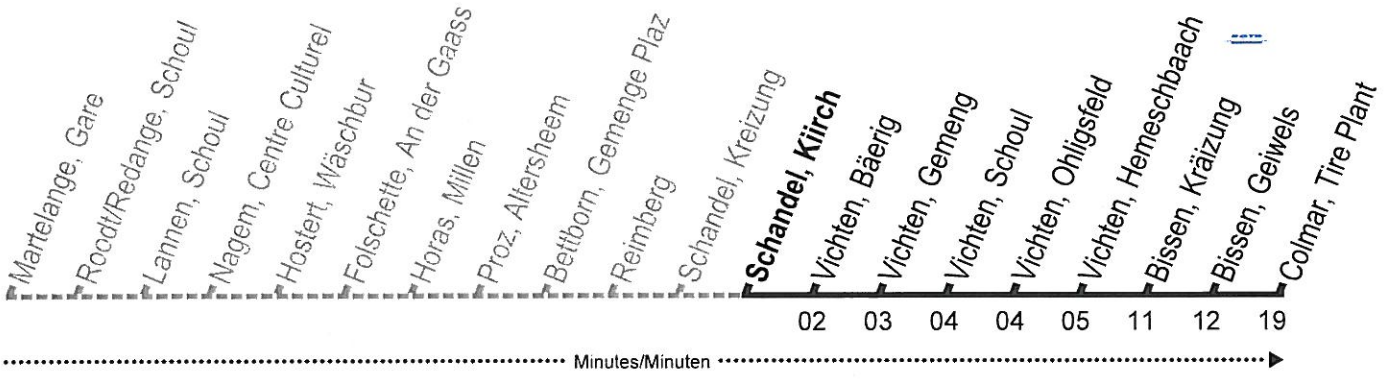

Lu-Ve / Mo-Fr

Sa

05 11
13 11
21 11

05 11
13 11
21 11

Valable à partir de / Gültig ab 01.06.2015

Données à titre indicatif / Angaben ohne Gewähr

Date d'impression / Druckdatum 27.05.2015

Call Center
24 65 24 65
www.mobiliteit.lu

Heures d'ouverture:
Öffnungszeiten:
lu - ve / Mo - Fr 6h 00 - 21h 00
sa - di & jours fériés / Sa - So
& Feiertage 8h 00 - 20h 00

Tarif national:
Nationale Tarife:
1 jour / 1 Tag : 4 €
2 hrs / 2 Std: 2 €