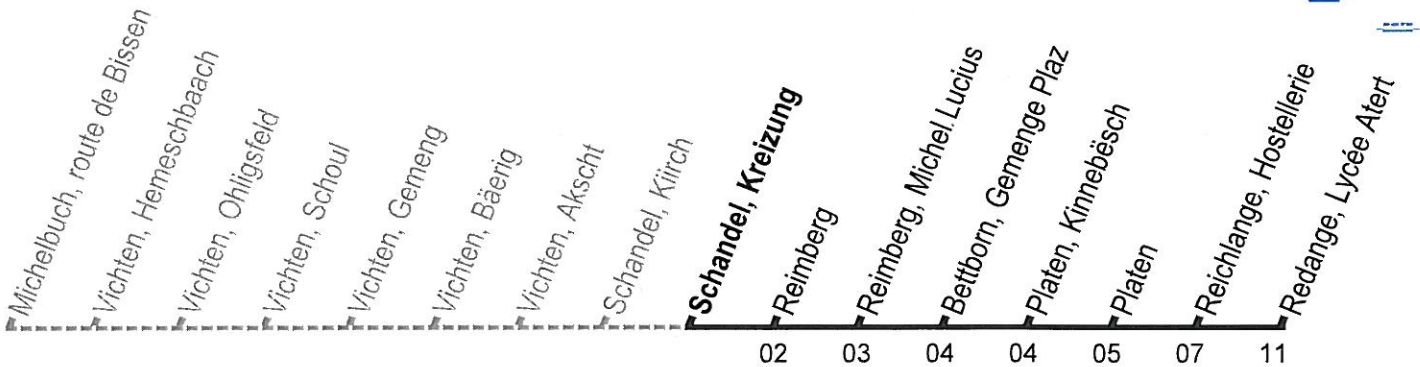

Redange, Lycée Atert

course scolaire / Schulbus

ROTR
Schandel, Kreizung
16083002

ROTR 20160611 DSCV1

Minutes/Minuten

Lu-Ve / Mo-Fr

07	34^a
13	34^b

Call Center
24 65 24 65
www.mobiliteit.lu

Heures d'ouverture:
Öffnungszeiten:
lu - ve / Mo - Fr 6h 00 - 21h 00
sa - di & jours fériés / Sa - So
& Feiertage 8h 00 - 20h 00

Tarif national:
Nationale Tarife:
1 jour / 1 Tag : 4 €
2 hrs / 2 Std: 2 €

mobilitéés.lu
Smartphone
APP