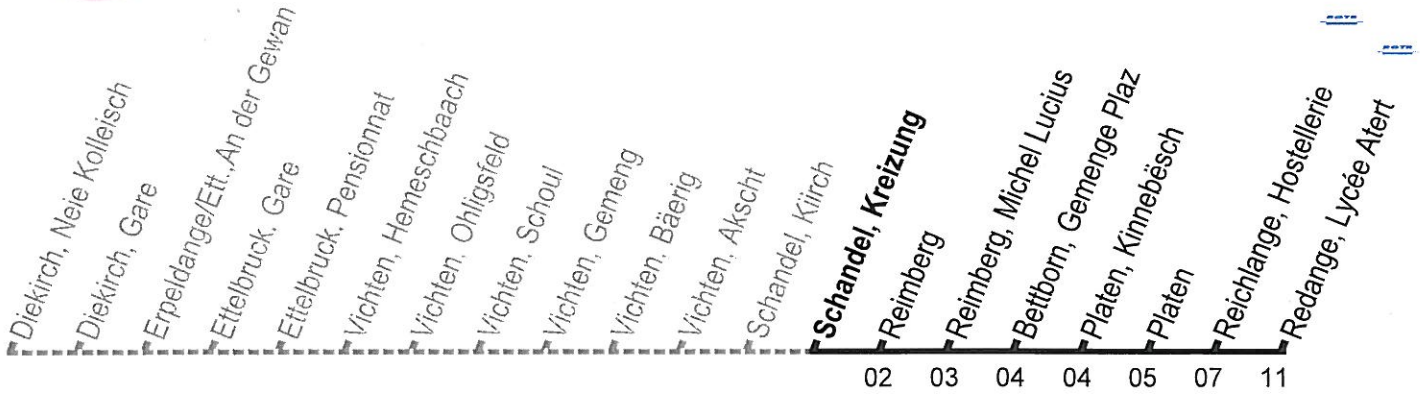

518

Redange, Lycée Atert

ROTR
Schandel, Kreizung
16083002

ROTR 20160611 DSCV1

Minutes/Minuten

Lu-Ve / Mo-Fr

Sa

a. pas/nicht Lu./Mo., Ma./Di.; pas pendant les vacances scolaires/nicht während den Schullferien
b. Tracé différent, terminus / abweichende Route, Endst. Reimberg

08	38
10	38
12	38
14	55
15	20^a 38^b
16	38
toutes les / alle 60 min.	
18	38

08	38
10	38
12	38
14	55
16	38
toutes les / alle 60 min.	
18	38

584