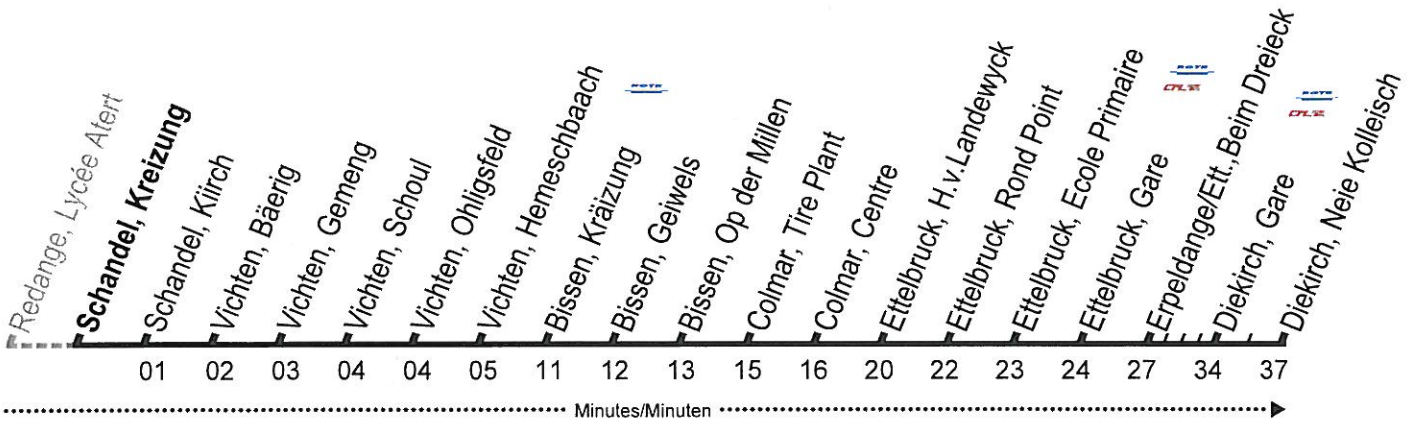

518

Diekirch, Neie Kolleisch

ROTR
Schandel, Kreizung

ROTR 20150511 DSCV1

Lu-Ve / Mo-Fr

07	12^a
09	10^b
11	10
13	10
15	18
17	10^b

Sa

07	12^a
09	10^b
11	10
13	10
15	18
17	10^b

a. à Vichten-Schoul correspondance avec la ligne 519 de Mertzig
b. Tracé différent, terminus / abweichende Route, Endst. Ettelbruck, Gare

584