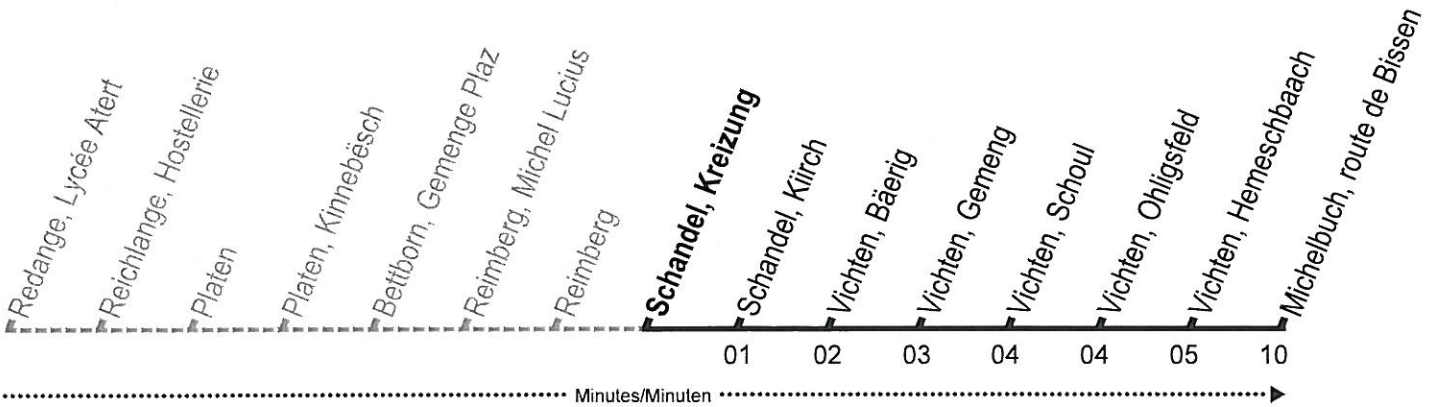

Michelbuch, route de Bissen

course scolaire / Schulbus

ROTR
Schandel, Kreizung

ROTR 20150511 DSCV1

Lu-Ve / Mo-Fr

12	35^a
15	50^b

Call Center
24 65 24 65
www.mobiliteit.lu

Heures d'ouverture:
Öffnungszeiten:
lu - ve / Mo - Fr 6h 00 - 21h 00
sa - di & jours fériés / Sa - So
& Feiertage 8h 00 - 20h 00

Tarif national:
Nationale Tarife:
1 jour / 1 Tag : 4 €
2 hrs / 2 Std: 2 €

mobilité.lu
Smartphone
APP