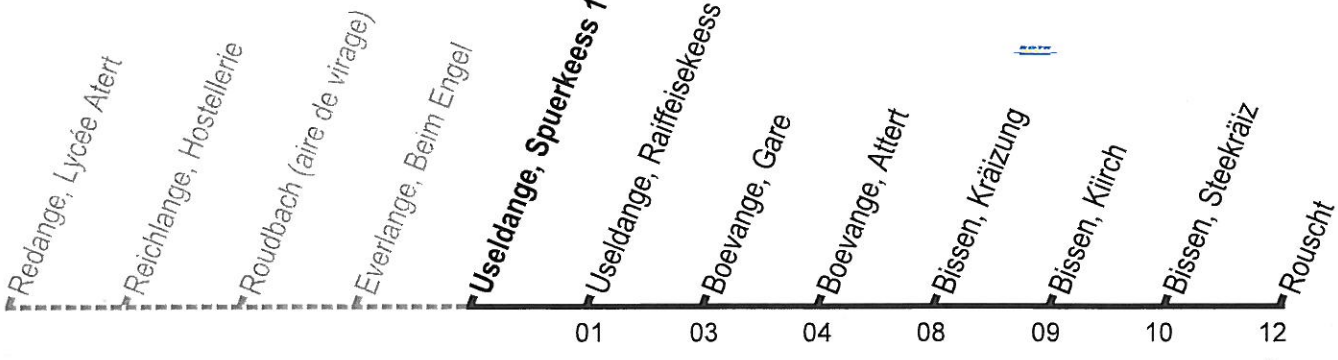

582

Rouscht

course scolaire / Schulbus

RGTR Useldange, Spuerkeess 1 16084003

Minutes/Minuten

Lu-Ve / Mo-Fr

12 34^a
15 49^b

817