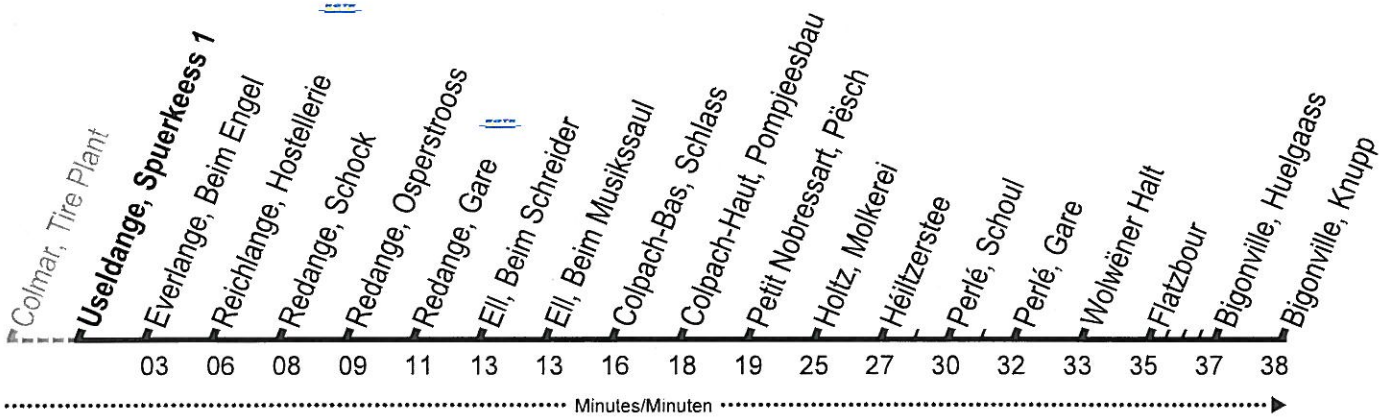

Heures d'ouverture:
Öffnungszeiten:
lu - ve / Mo - Fr 6h 00 - 21h 00
sa - di & jours fériés / Sa - So & Feiertage 8h 00 - 20h 00

Tarif national:
Nationale Tarife:
1 jour / 1 Tag : 4 €
2 hrs / 2 Std: 2 €

mobilitéit.lu
Smartphone
APP

817

Bigonville, Knupp

ROTR
Useldange, Spuerkeess 1

ROTR 20160511 DSCV1

Lu-Ve / Mo-Fr

06 28^a
14 28
22 28

Sa

06 28
14 28
22 28

Di, fér. / So, Feiert.

06 28

Autres arrêts / Andere Haltestellen

Perlé, Héiltzerwee
Perlé, An der Huel
Bigonville, Kimm
Bigonville, Réimerwee
Bigonville, Am Duerf

Valable à partir de / Gültig ab 01.06.2015