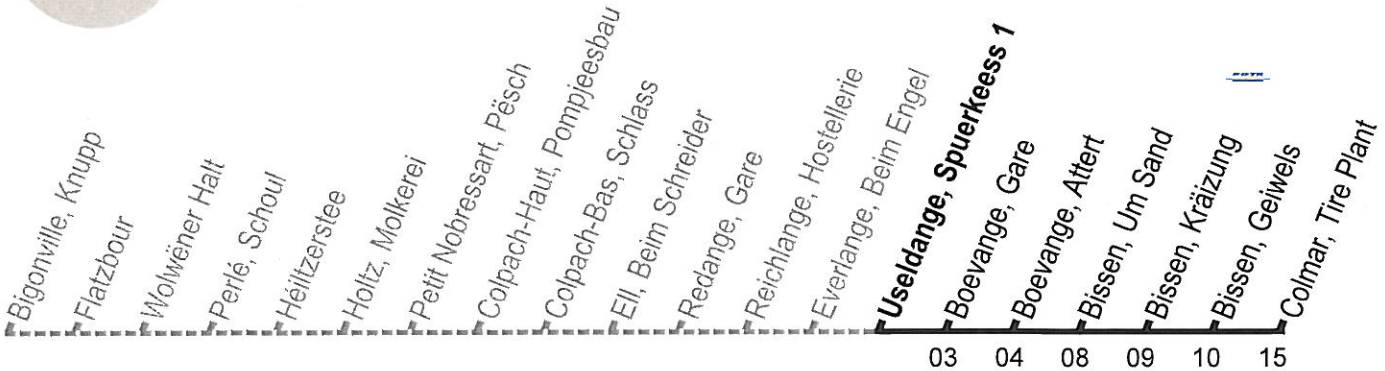

Colmar, Tire Plant

RGTR Useldange, Spuerkeess 1 16084003

Minutes/Minuten

Lu-Ve / Mo-Fr

05 13
13 13
21 13

Sa

05 13
13 13
21 13

Call Center 24 65 24 65
www.mobilitéit.lu

Heures d'ouverture:
Öffnungszeiten:
lu - ve / Mo - Fr 6h 00 - 21h 00
sa - di & jours fériés / Sa - So & Feiertage 8h 00 - 20h 00

Tarif national:
Nationale Tarife:
1 jour / 1 Tag : 4 €
2 hrs / 2 Std: 2 €

mobilitéit.lu
Smartphone
APP